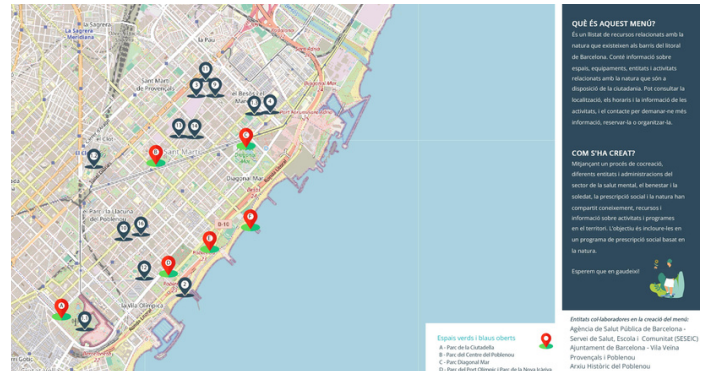

- Persones **majors d'edat**.
- Que se sentin **soles** almenys a vegades.

Quines són les 2 modalitats de participació?

- **Activitat grupal setmanal a la natura:** Formar part d'un **grup** (12 pers. aprox.) que es trobarà **un cop per setmana (2 h)** durant 9 setmanes, per fer **activitats** a la natura al barri.
- **Informació personalitzada d'activitats a la natura:** Realitzar una **entrevista** amb un professional de l'equip que facilitarà informació personalitzada sobre **activitats a la natura** (individualment o en grup) que es poden realitzar al teu barri.

*La modalitat s'assignarà a cada participant per sorteig.

Quan començarà? L'inici serà a finals de març de 2024.

Vols participar? És totalment **gratuït**. Posa't en **contacte** amb nosaltres i t'explicarem tots els detalls i resoldrem els teus dubtes.

Laura Sabaté: 605 112 885
laura.sabate@isglobal.org

NO DEIXIS ESCAPAR AQUESTA OPORTUNITAT!
Més informació a: <https://www.recetasproject.eu>

Comença el dilluns 22 d'abril el projecte **RECETAS | activitats a la natura per combatre el sentiment de soledat**

La connexió amb la natura facilita la vida social tot promovent el sentiment de pertinença a la comunitat, reduint la soledat i augmentant la qualitat de vida de les persones.

Si vols millorar el teu benestar i reduir aquell sentiment de soledat que tothom podem sentir en algun moment de la vida, a través del contacte amb la natura, apunta't al projecte RECETAS!

Per a més info: ☎ 605 112 885

QUE ES MOU AL BARRI?

BALLADONA
ESPAI DE DANSA

20 DE ABRIL 18 DE MAYO 15 DE JUNIO
DE 10.30 A 12.30 h
CA L'ISIDRET CAN FELIPA CAN RICART
INSCRIPCIONS : A Ca L'Isidret o per WhatsApp al 623 463 452
DE 0 A 30 EUROS EL TRIMESTRE O GUIXETA INVERSA

CA L'ISIDRET | PLA COMUNITARI DEL POBLENOU | Generalitat de Catalunya Departament d'Empresa i Treball | Districte de Sant Martí | Ajuntament de Barcelona

L'ISIDRET
menjador comunitari

PREU 7€

Cada dia, a L'ISIDRET, el menjador **COMUNITARI, SOSTENIBLE I ASSEQUIBLE!**

Alimentem el barri (#seguretatalimentària) amb criteris de la #soberania alimentària.

De **dilluns a divendres al migdia, de 13.45 a 15.00h**, un menú fix, amb aliments de producció ecològica, de proximitat i temporalada, dos plats, postres, aigua/vi i pa, per només 7 €!

Amb el teu àpat contribuiràs a la sostenibilitat de @lacuinadecalisidret que reparteix àpats gratuïts a les persones del barri en situació precària.

!! Si vols assegurar el teu lloc RESERVA amb un missatge de whatsapp al 670 670 865

DINAR COMUNITARI A PREU POPULAR!

Casal Ca l'Isidret | C/ Josep Pla, 174 | De dilluns a divendres de 13:45h a 15h

Si vols assegurar el teu lloc, reserva enviant missatge al 670 670 865

Consulta aquí el menú diari!

Impulsors: Ajuntament de Barcelona, Pla Comunitari del Poblenou, LLIURES, illa, coop57, ecab

Pots donar-te d'alta al BUTLLETÍ, escrivint un correu a placomunitari@poblenou@gmail.com amb assumpte: Alta Butlletí Plans Poblenou