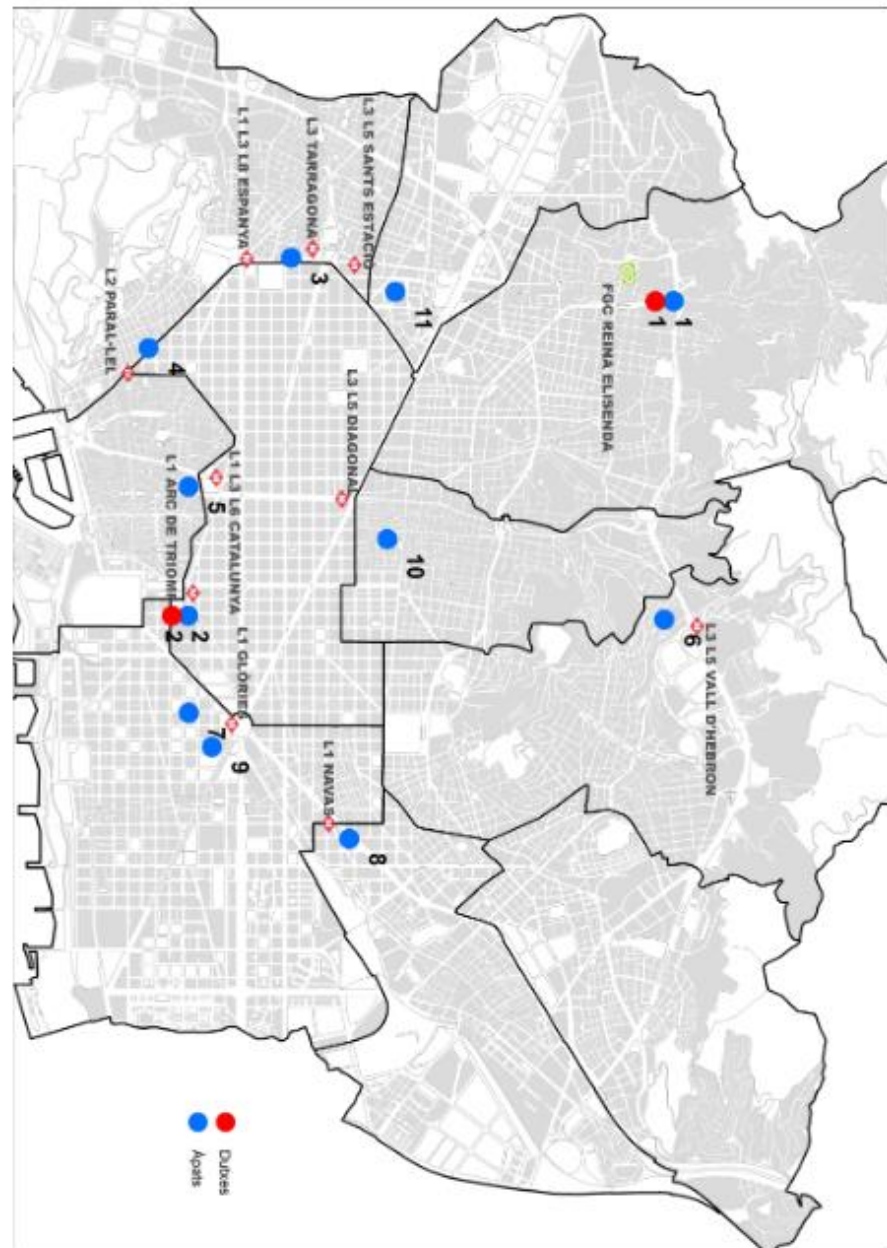

Serveis extraordinaris d'alimentació i higiene

Què són els serveis extraordinaris d'alimentació i higiene?

- Són serveis que **NOMÉS** funcionaran durant la crisi de la COVID19.
- Les persones s'hi poden dirigir directament, no cal derivació de professional de serveis socials.
- Els serveis d'alimentació reparteixen pícnic o àpats, fins que s'esgotin les existències.
- Els serveis d'higiene ofereixen dutxes i roba neta.

Serveis d'higiene

	Districte	Servei	Adreça	Horari
1	Sarrià – Sant Gervasi	Centre ASSIS	c/ Isaac Albènic 14 FGC: Reina Elisenda	Dilluns a dissabte 9h – 13h
2	Eixample	Estació del Nord	c/ Nàpols 42 Metro L1-Arc de Triomf	Dilluns a dissabte 9h – 13h

Serveis d'alimentació

	Districte	Servei	Adreça	Horari
1	Sarrià – Sant Gervasi	Centre ASSIS	c/ Isaac Albènic 14 FGC: Reina Elisenda	Dilluns a dissabte 11:30h – 14h
2	Eixample	Estació del Nord	c/ Nàpols 42 Metro L1-Arc de Triomf	Dilluns a dissabte 13h – 15h
3	Sants - Montjuïc	SAIER	c/ Tarragona 41 Metro L3 Tarragona, Espanya/ L1 i L8 Espanya	Dilluns a divendres 11:30h – 13:30h
4	Sants - Montjuïc	Menjador Paral·lel	Av Paral·lel 97 bis Metro L3 Paral·lel	Dilluns a diumenge 12h – 14h
5	Ciutat Vella	Parròquia Santa Anna	c/ Santa Anna 29 Metro L1-L3-L6 Catalunya	Dilluns a dissabte 9:30h – 11h
6	Horta - Guinardó	Parròquia Sant Cebrià	c/ Arenys 65 Metro L3 Vall d'Hebron	Dilluns a diumenge 11:30h – 13:30h
7	Sant Martí	Menjador Tànger	c/ Àlava 130 Metro L1 Glòries	Dilluns a diumenge 12h – 14h
8	Sant Martí	Menjador Navas	Av Meridiana 238-240 Metro L1 Navas	Dilluns a diumenge 12h – 14h
9	Sant Martí	Casal de la Llacuna	c/ Bolívia 49 Metro L1 Glòries	Dilluns a divendres 11:30 – 13:30h
10	Gràcia	Menjador LaTerrasseta (sopars)	c/ Fraternitat 39 Metro L3-L5 Diagonal	Dilluns a diumenge 18h – 20h
11		Menjador	c/ Ecuador 51	Dilluns a